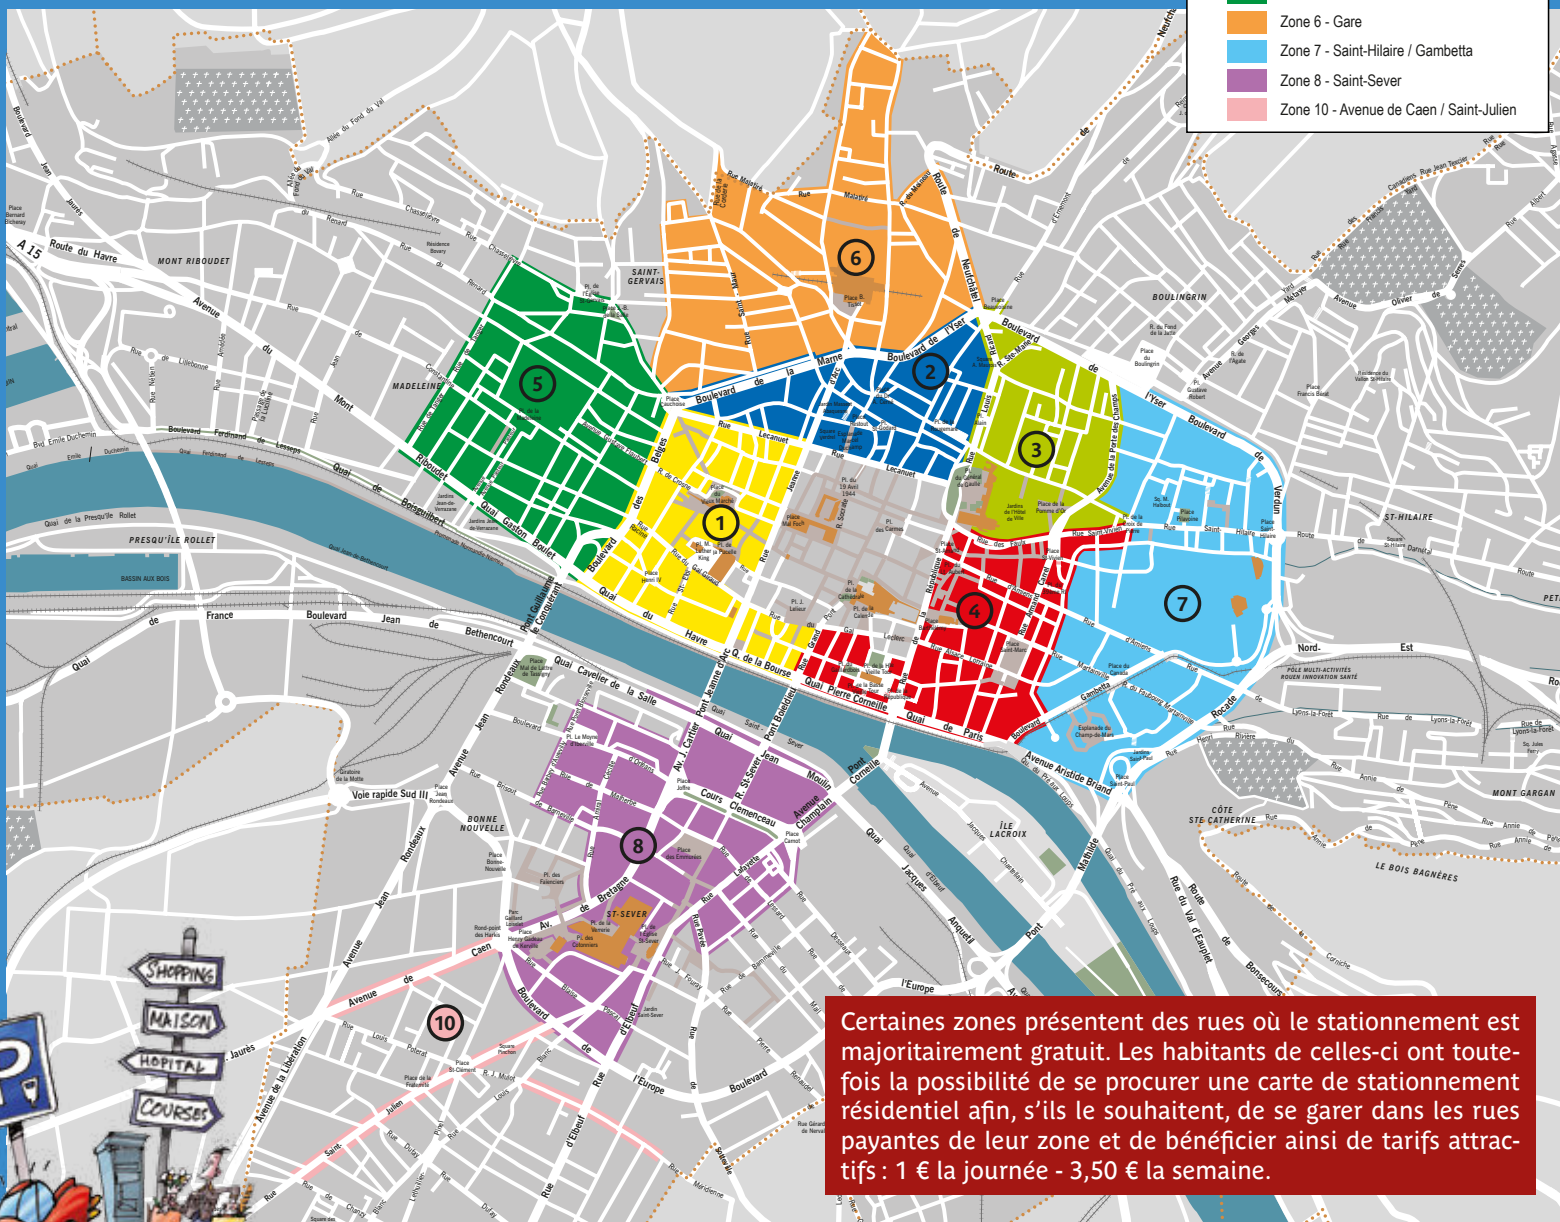

Les zones de stationnement résidentiel

- Zone 1 - Vieux-Marché / Cathédrale
- Zone 2 - Lecanuet / Beauvoisine
- Zone 3 - Hôtel de Ville
- Zone 4 - Saint-Marc / Halle aux Toiles
- Zone 5 - Préfecture
- Zone 6 - Gare
- Zone 7 - Saint-Hilaire / Gambetta
- Zone 8 - Saint-Sever
- Zone 10 - Avenue de Caen / Saint-Julien

Certaines zones présentent des rues où le stationnement est majoritairement gratuit. Les habitants de celles-ci ont toutefois la possibilité de se procurer une carte de stationnement résidentiel afin, s'ils le souhaitent, de se garer dans les rues payantes de leur zone et de bénéficier ainsi de tarifs attractifs : 1 € la journée - 3,50 € la semaine.